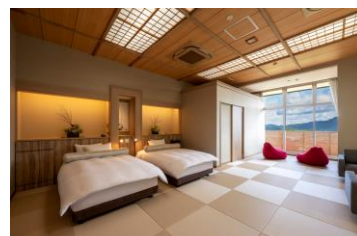

企業名

いこいの村へリテイジ美の山
(株式会社エイチ・アール・エス)

業種

住所

埼玉県秩父郡皆野町皆野字花ノ木3415

電話

03-5985-0141（本社 総務課）

職種

社員】 経理・フロント等ホテル業務全般

勤務地

埼玉県秩父郡皆野町皆野字花ノ木3415

WEBサイト

無資格
OK

シニア
歓迎

扶養内
OK

週休
二日制

転勤
なし

企業の特徴・魅力

いこいの村へリテイジ美の山は、秩父連山の雄大な山々を一望できる美の山に佇む宿で、眼下に雲海を見る展望と、温泉が同時に楽しめる展望風呂が自慢の宿です。美しい自然に囲まれ、自然の中でリフレッシュできるいこいの宿として、テレビ東京『ガイアの夜明け』やテレビ朝日『帰れマンデー』など、様々なメディアで紹介される魅力あふれる宿です。あなたがのびのびと活躍できる場所がここにあります。

雇用形態

【正社員】 経理・フロント等ホテル業務全般

【パート社員】 フロント、レストランや宴会場背の接客、
食器洗浄機操作等（裏方作業）、施設管理

会社の規模・方針

埼玉県最大のホテルグループであるへリテイジリゾートの関連会社です。株式会社エイチ・アール・エスは、埼玉県内に2軒の自社営業と、公共施設の宿泊施設、レストランを営業する健全な会社です。

資料PDF